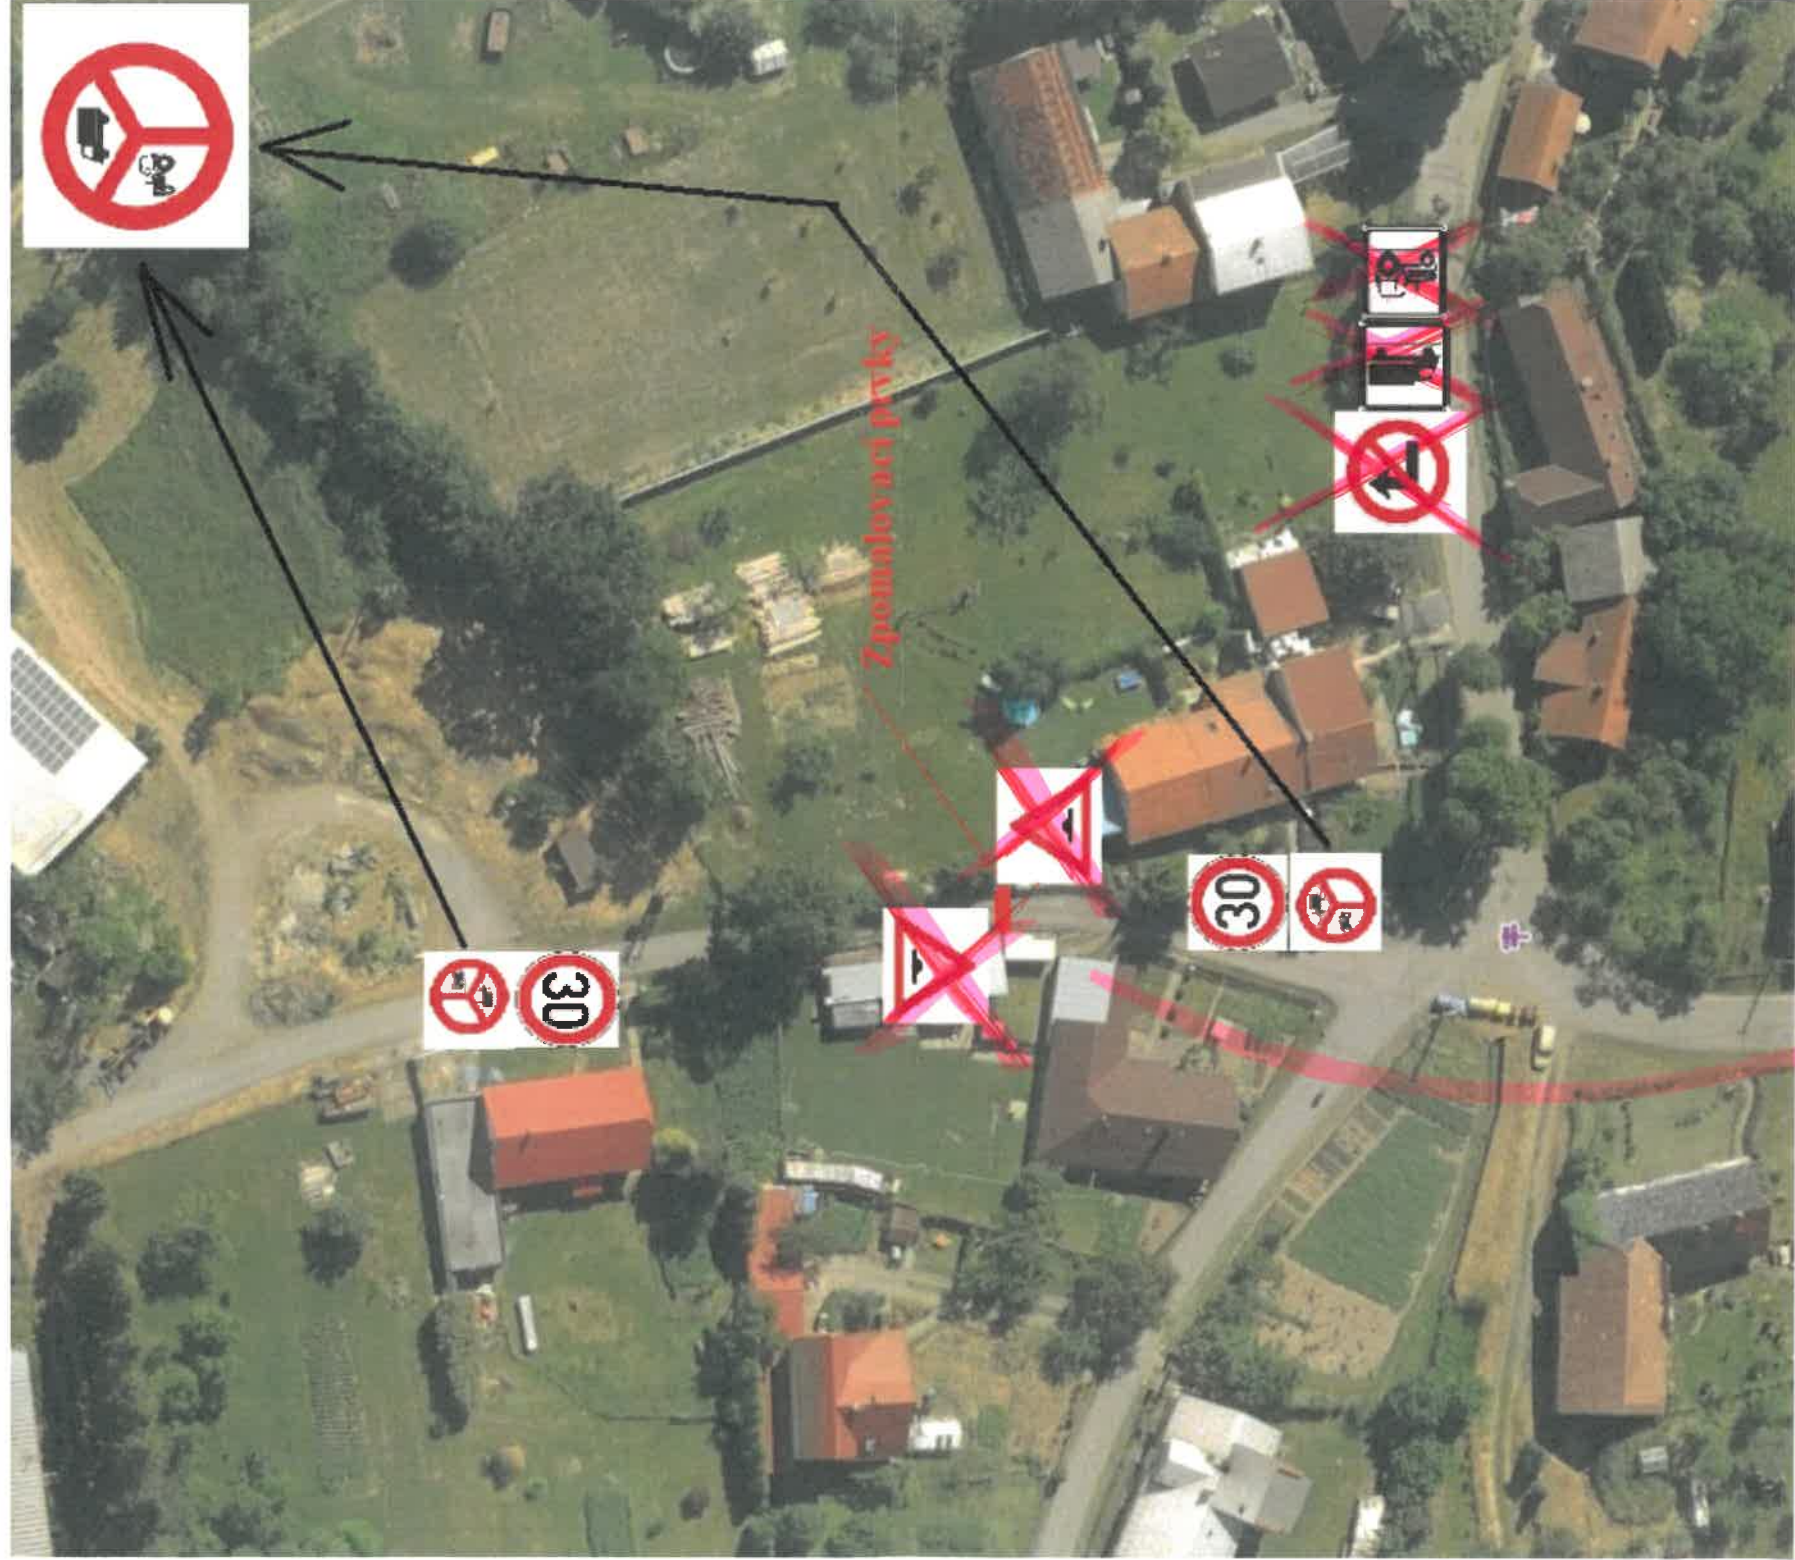

MĚSTSKÝ ÚŘAD
741 11 NOVÝ JIČÍN

Ej. KMAJ - 24018/2025/OD - Hod

IP2